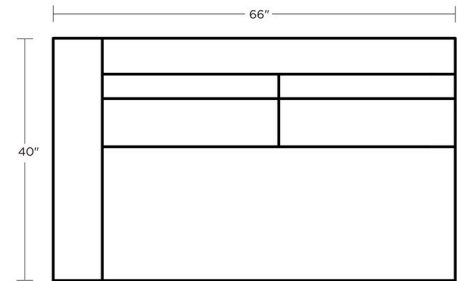

## Retreat Sectional

1231-Retreat

Exterior      W: 128"      D: 72"      H: 32"

Interior      W: 118"      D: 55"      H: 14"

Volume      LBS: 550      CU.FT:  
178"

Seat Height      H: 18"

Arm Height      H: 25"

## Alternate Images

**1231-26 Retreat Square Corner**

**1231-30 Retreat Armless Loveseat**

**1231-31 Retreat Left Arm Loveseat**

**1231-32 Retreat Right Arm Loveseat**

**1231-35 Retreat Left Arm Sofa**

1231-36 Retreat Right Arm Sofa