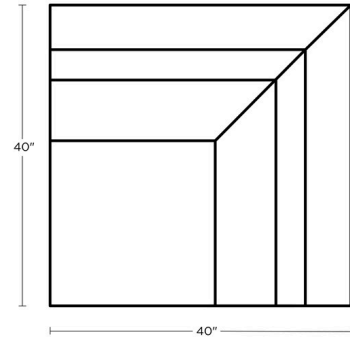

1231-26 Retreat Square Corner