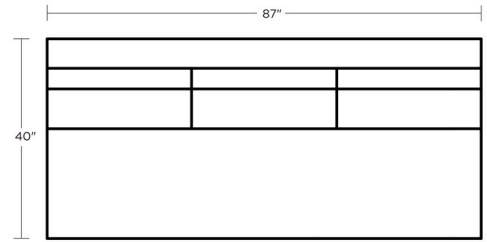

## Retreat Sectional

1231-Retreat

Exterior      W: 128"      D: 72"      H: 32"

Interior      W: 118"      D: 55"      H: 14"

Volume      LBS: 550      CU.FT:  
178"

Seat Height      H: 18"

Arm Height      H: 25"

## Alternate Images

**1231-26 Retreat Square Corner**

**1231-30 Retreat Armless Loveseat**

**1231-31 Retreat Left Arm Loveseat**

**1231-32 Retreat Right Arm Loveseat**

**1231-35 Retreat Left Arm Sofa**

1231-36 Retreat Right Arm Sofa