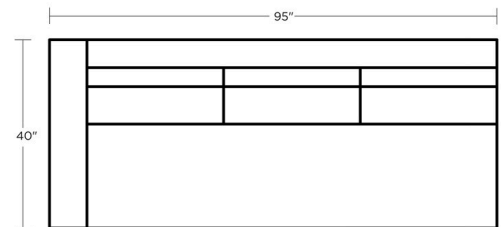

## Retreat Sectional

1231-Retreat

Exterior      W: 128"      D: 72"      H: 32"

Interior      W: 118"      D: 55"      H: 14"

Volume      LBS: 550      CU.FT:  
178"

Seat Height      H: 18"

Arm Height      H: 25"

## Alternate Images

**1231-26 Retreat Square Corner**

**1231-30 Retreat Armless Loveseat**

**1231-31 Retreat Left Arm Loveseat**

**1231-32 Retreat Right Arm Loveseat**

**1231-35 Retreat Left Arm Sofa**

1231-36 Retreat Right Arm Sofa