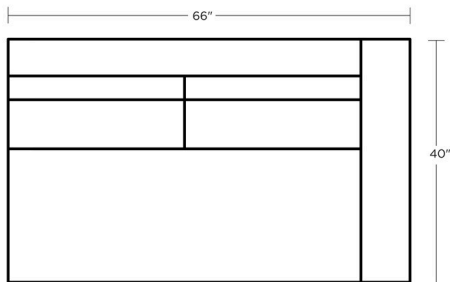

## Retreat Sectional

1231-Retreat

Exterior      W: 128"      D: 72"      H: 32"

Interior      W: 118"      D: 55"      H: 14"

Volume      LBS: 550      CU.FT:  
178"

Seat Height      H: 18"

Arm Height      H: 25"

## Alternate Images

**1231-26 Retreat Square Corner**

**1231-30 Retreat Armless Loveseat**

**1231-31 Retreat Left Arm Loveseat**

**1231-32 Retreat Right Arm Loveseat**

**1231-35 Retreat Left Arm Sofa**

1231-36 Retreat Right Arm Sofa