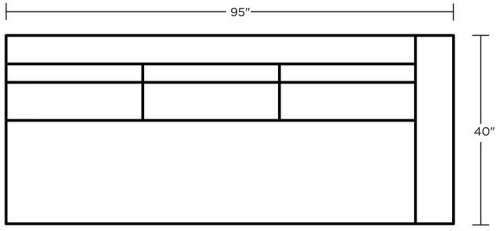

## Retreat Sectional

1231-Retreat

Exterior      W: 128"      D: 72"      H: 32"

Interior      W: 118"      D: 55"      H: 14"

Volume      LBS: 550      CU.FT:  
178"

Seat Height      H: 18"

Arm Height      H: 25"

## Alternate Images

**1231-26 Retreat Square Corner**

**1231-30 Retreat Armless Loveseat**

**1231-31 Retreat Left Arm Loveseat**

**1231-32 Retreat Right Arm Loveseat**

**1231-35 Retreat Left Arm Sofa**

1231-36 Retreat Right Arm Sofa